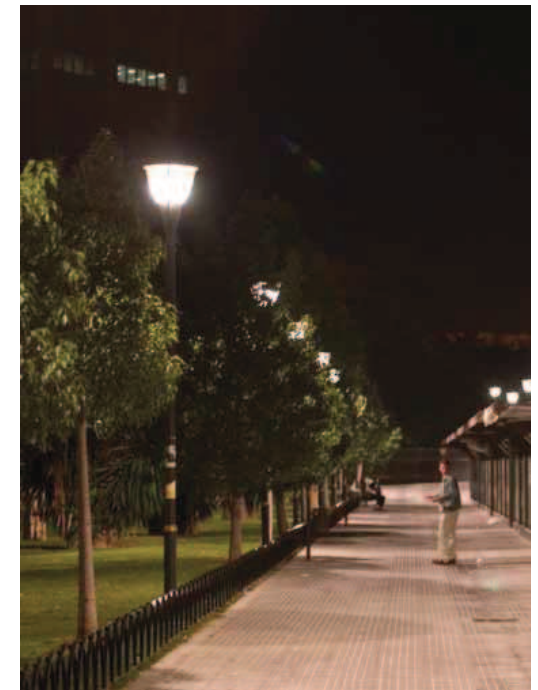

Placa LEDGINE